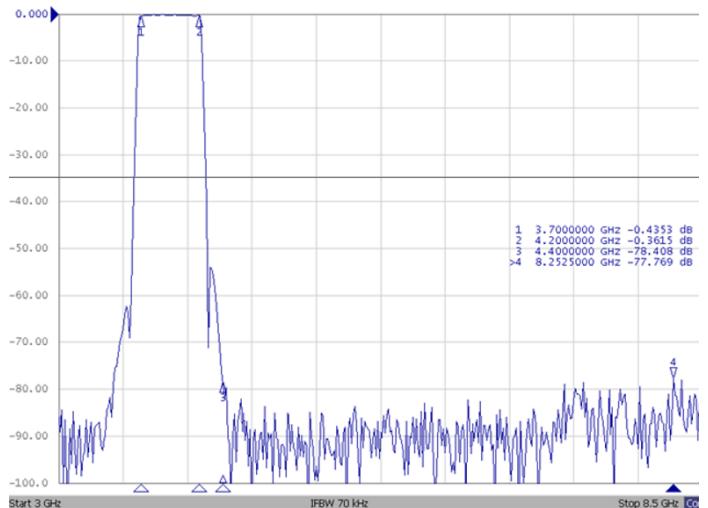

### BPF-CF-BW

**TYPICAL SPECIFICATIONS**

	<b>BPF-3950-500 (BPF-C-1)</b>	<b>BPF-3912.5-575 (BPF-C-2)</b>	<b>BPF-3977-446 (BPF-C-3)</b>	<b>BPF-4000-400 (BPF-C-4)</b>	<b>BPF-4050-300 (BPF-C-5)</b>	<b>BPF-4100-200 (BPF-C-6)</b>
<b>Center frequency</b>	3950MHz	3912.5MHz	3977MHz	4000MHz	4050MHz	4100MHz
<b>Bandwidth</b>	500MHz	575MHz	446MHz	400MHz	300MHz	200MHz
<b>Frequency range</b>	3700 to 4200 MHz	3625 to 4200 MHz	3754 to 4200 MHz	3800 to 4200 MHz	3900 to 4200 MHz	4000 to 4200 MHz
<b>Insertion loss</b>	0.5dB max	0.5dB max	0.5dB max	0.5dB max	0.6dB max	0.8dB max
<b>Return loss</b>	15dB min	15dB min	15dB min	15dB min	15dB min	15dB min
<b>Rejection</b>	25dB min (3650MHz/4250MHz) 60dB min (3550MHz/4350MHz) 70dB min (3500MHz/4400MHz) 70dB min (~8GHz)	25dB min (3575MHz/4250MHz) 60dB min (3475MHz/4350MHz) 70dB min (3425MHz/4400MHz) 70dB min (~8GHz)	25dB min (3704MHz/4250MHz) 60dB min (3604MHz/4350MHz) 70dB min (3554MHz/4400MHz) 70dB min (~8GHz)	25dB min (3750MHz/4250MHz) 60dB min (3700MHz/4300MHz) 70dB min (3650MHz/4350MHz) 70dB min (~8GHz)	25dB min (3850MHz/4250MHz) 60dB min (3750MHz/4350MHz) 70dB min (3700MHz/4400MHz) 70dB min (~8GHz)	25dB min (3950MHz/4250MHz) 60dB min (3850MHz/4350MHz) 70dB min (3800MHz/4400MHz) 70dB min (~8GHz)
<b>Flange</b>	Input : CPR229G, Output : CPR229F					
<b>Dimension</b>	120.0 x 98.7 x 70.2 mm					
<b>Weight</b>	650g					