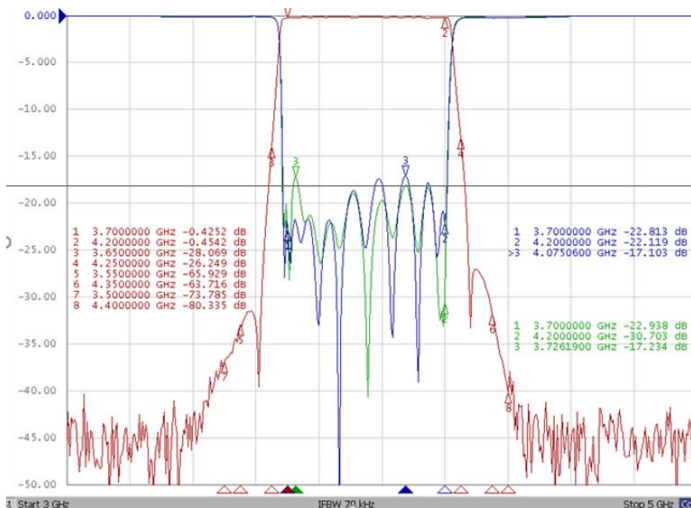

## C-band BPF

### BPF-CF-BW

**TYPICAL SPECIFICATIONS**

	<b>BPF-3950-500 (BPF-C-1)</b>	<b>BPF-3912.5-575 (BPF-C-2)</b>	<b>BPF-3977-446 (BPF-C-3)</b>	<b>BPF-4000-400 (BPF-C-4)</b>	<b>BPF-4050-300 (BPF-C-5)</b>	<b>BPF-4100-200 (BPF-C-6)</b>
<b>Center frequency</b>	3950MHz	3912.5MHz	3977MHz	4000MHz	4050MHz	4100MHz
<b>Bandwidth</b>	500MHz	575MHz	446MHz	400MHz	300MHz	200MHz
<b>Frequency range</b>	3700 to 4200 MHz	3625 to 4200 MHz	3754 to 4200 MHz	3800 to 4200 MHz	3900 to 4200 MHz	4000 to 4200 MHz
<b>Insertion loss</b>	0.5dB max	0.5dB max	0.5dB max	0.5dB max	0.6dB max	0.8dB max
<b>Return loss</b>	15dB min	15dB min	15dB min	15dB min	15dB min	15dB min
<b>Rejection</b>	25dB min (3650MHz/4250MHz) 60dB min (3550MHz/4350MHz) 70dB min (3500MHz/4400MHz) 70dB min (~8GHz)	25dB min (3575MHz/4250MHz) 60dB min (3475MHz/4350MHz) 70dB min (3425MHz/4400MHz) 70dB min (~8GHz)	25dB min (3704MHz/4250MHz) 60dB min (3604MHz/4350MHz) 70dB min (3554MHz/4400MHz) 70dB min (~8GHz)	25dB min (3750MHz/4250MHz) 60dB min (3700MHz/4300MHz) 70dB min (3650MHz/4350MHz) 70dB min (~8GHz)	25dB min (3850MHz/4250MHz) 60dB min (3750MHz/4350MHz) 70dB min (3700MHz/4400MHz) 70dB min (~8GHz)	25dB min (3950MHz/4250MHz) 60dB min (3850MHz/4350MHz) 70dB min (3800MHz/4400MHz) 70dB min (~8GHz)
<b>Flange</b>	Input : CPR229G, Output : CPR229F					
<b>Dimension</b>	120.0 x 98.7 x 70.2 mm					
<b>Weight</b>	650g					